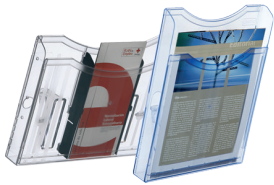

Expositores Archiplay murales

Amplia gama de expositores murales con una atractiva presentación, disponibles en DIN A4 vertical y horizontal. Los modelos horizontales incluyen separadores móviles que permiten adaptarlos a diferentes tamaños de papel (1/3 DIN A4 vertical, DIN A5 y 210 x 210 mm)

Medidas interiores del compartimento vertical: 27 x 234 x 300 mm y del compartimento horizontal: 27 x 324 x 210 mm

Se presentan completamente montados para fijarlos en tan solo unos minutos a la pared.

Azul y Cristal transparente

6121 TP y 6121M TP

1 compartimento VERTICAL
Medidas: 35 x 235 x 300 mm