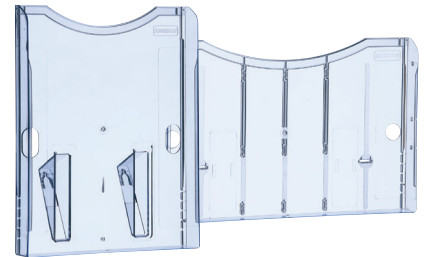

Construcción a medida

Monta tu ArchiPlay mural a medida, tanto vertical como horizontalmente, formatos DIN A4

¡CONSULTA MODELOS DISPONIBLES!

6131 TP y 6131M TP

1 compartimento HORIZONTAL
Medidas: 35 x 325 x 215 mm

6133TP TP

3 compartimentos HORIZONTALES
Medidas: 100 x 325 x 360 mm

6136TP TP

6 compartimentos HORIZONTALES
Medidas: 190 x 325 x 580 mm

Los modelos de Archiplay con Ref. **6121M** y **6131M** se colocan **completamente pegados a la pared** mientras que los modelos con Ref. **6121** y **6131** **sobresalen de la pared 150 mm**

Expositores Archiplay de sobremesa

Expositores de sobremesa fabricados en poliestireno transparente de alta calidad y resistencia. Permiten un fácil acceso a una gran cantidad de información. Disponibles en formato A4 vertical con uno o varios compartimentos. Medidas interiores del compartimento: 27 x 234 x 300 mm. **Nuestro expositor Archiplay es perfecto para la presentación de folletos o catálogos.**

Azul y Cristal transparente