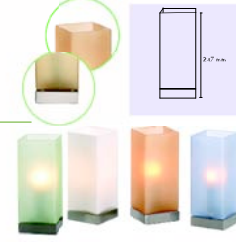

Touch me

Referencia 5070