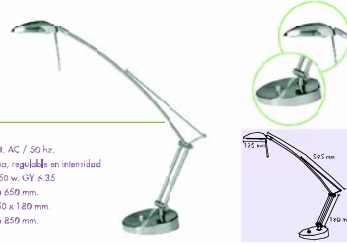

Milano

Referencia 5005

Color: acero
Voltaje: 230 volt. AC / 50 Hz.
Tipo lámpara: halógena, regulable en intensidad
Bombilla: 12 v / 50 w GY 6.35
Proyección: máxima 650 mm.
Base: 40 x 150 x 180 mm.
Altura: máxima 850 mm.