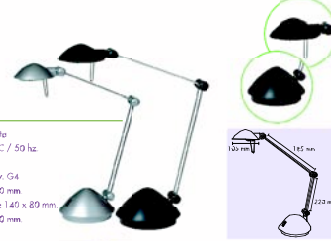

Madrid

Referencia 5030