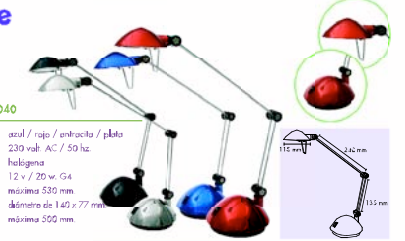

Space

Referencia 5040