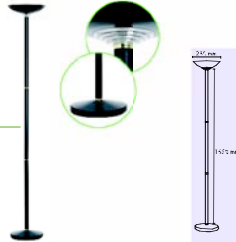

Capetown

Referencia 5050

Color: negro
Voltaje: 230 volt. AC / 50 Hz.
Tipo lámpara: halógena, regulable en intensidad
Bombilla: 300 w G7
Base: diámetro 270 mm.
Altura: 1830 mm.