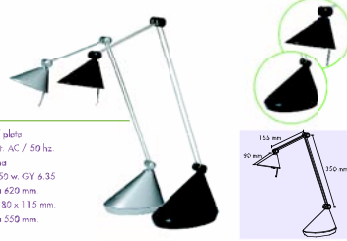

Lisboa

Referencia 5025