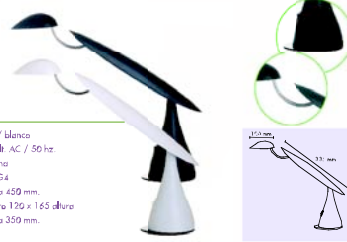

Volare

Referencia 5075

Color: negro / blanco
Voltaje: 230 volt. AC / 50 Hz.
Tipo lámpara: halógena
Bombilla: 20 w G4
Proyección: máxima 450 mm.
Base: diámetro 120 x 165 altura máxima 350 mm.