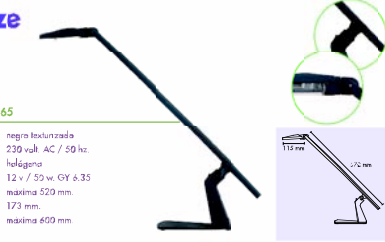

Firenze

Referencia 5065