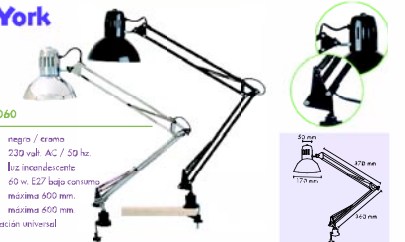

New York

Referencia 5060