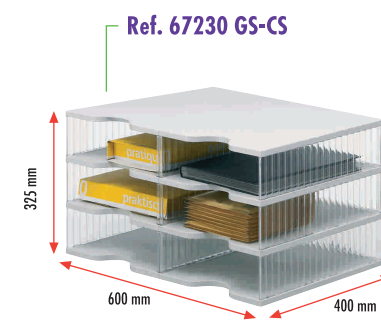

Ref. 67230 GS-CS