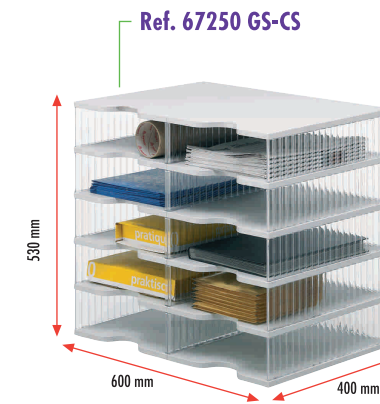

la clasificación a medida de sus necesidades

Disponibles en 3 versiones: **Dúo**, **Trío** y **Quadro** (2, 3 y 4 compartimentos de base respectivamente) y desde 2 hasta 8 compartimentos de altura.

Cada compartimento dispone de un tarjetero clasificador que sirve de ayuda a la hora de mantener todo en perfecto orden.

Medidas de cada compartimento: **380 x 290 x 90 mm** (fondo x ancho x alto)

Color de los paneles: gris. **Colores separadores laterales y traseros:** cristal transparente.

Archivopost

Mesas de 900 ó 1200 mm con estante extraíble por medio de guía telescópica.

Estante inferior de gran robustez. Ideal como mesa auxiliar en copisterías, mensajerías, estafetas de correos, bancos...

Archivopost

Archivopost le ofrece flexibilidad total para construir torres variando el ancho y el alto, añadiendo tantos compartimentos como necesite.

Construir un mueble teniendo en cuenta el espacio útil del que disponemos es totalmente posible con el Archivopost.

Archivopost crece a las medidas de sus necesidades...

Archivopost Dúo

- Ref. 67220 GS-CS 4 Compartimentos: 2 de base x 2 de altura
- Ref. 67230 GS-CS 6 Compartimentos: 2 de base x 3 de altura
- Ref. 67240 GS-CS 8 Compartimentos: 2 de base x 4 de altura
- Ref. 67250 GS-CS 10 Compartimentos: 2 de base x 5 de altura
- Ref. 67260 GS-CS 12 Compartimentos: 2 de base x 6 de altura
- Ref. 67270 GS-CS 14 Compartimentos: 2 de base x 7 de altura
- Ref. 67280 GS-CS 16 Compartimentos: 2 de base x 8 de altura

Archivopost Trío