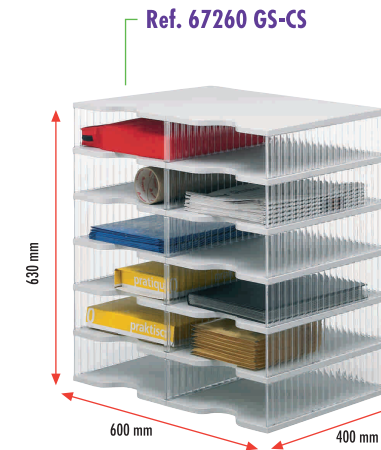

Ref. 67260 GS-CS