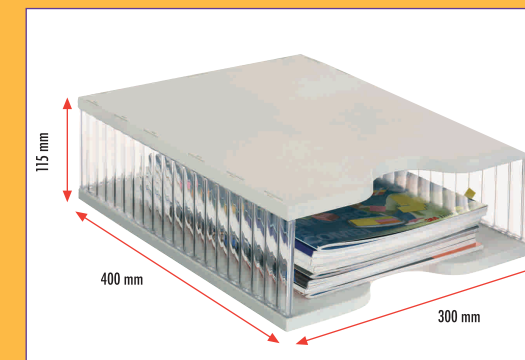

Unidad adicional: **Ref. 67110 GS-CS**