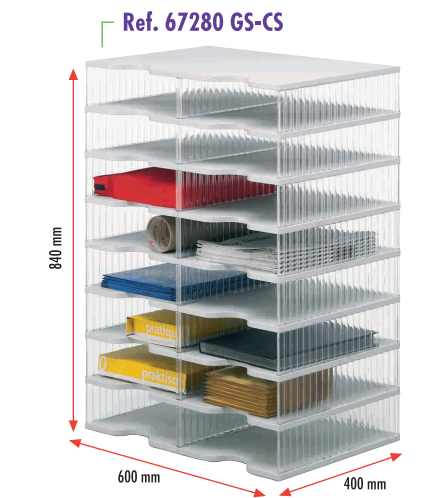

Disponibles en 3 versiones: **Dúo**, **Trío** y **Quadro** (2, 3 y 4 compartimentos de base respectivamente) y desde 2 hasta 8 compartimentos de altura.

Cada compartimento dispone de un tarjetero clasificador que sirve de ayuda a la hora de mantener todo en perfecto orden.

Medidas de cada compartimento: **380 x 290 x 90 mm** (fondo x ancho x alto)

Color de los paneles: gris. **Colores separadores laterales y traseros:** cristal transparente.

Ref. 68090 GS
Válida para Archivopost Trío

Ref. 67280 GS-CS

Archivopost Trío

- Ref. 67320 GS-CS 6 Compartimentos: 3 de base x 2 de altura
- Ref. 67330 GS-CS 9 Compartimentos: 3 de base x 3 de altura
- Ref. 67340 GS-CS 12 Compartimentos: 3 de base x 4 de altura
- Ref. 67350 GS-CS 15 Compartimentos: 3 de base x 5 de altura
- Ref. 67360 GS-CS 18 Compartimentos: 3 de base x 6 de altura
- Ref. 67370 GS-CS 21 Compartimentos: 3 de base x 7 de altura
- Ref. 67380 GS-CS 24 Compartimentos: 3 de base x 8 de altura