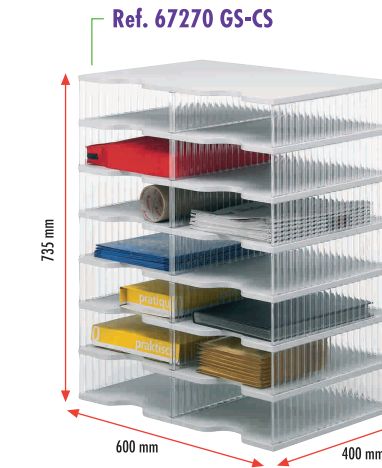

Ref. 67370 GS-CS

Ref. 67270 GS-CS