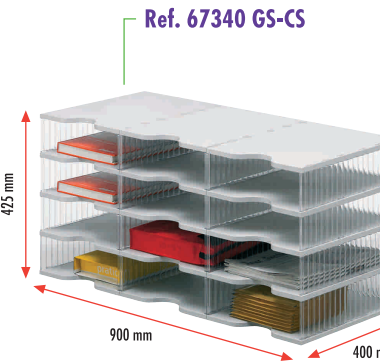

Ref. 67340 GS-CS