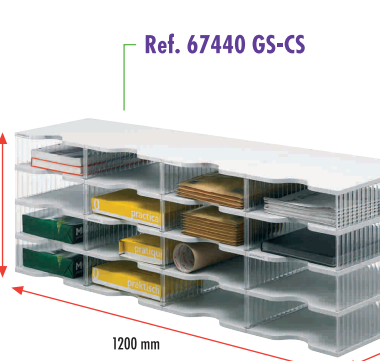

Ref. 67440 GS-CS