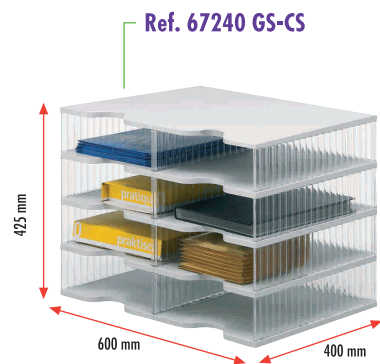

Ref. 67240 GS-CS